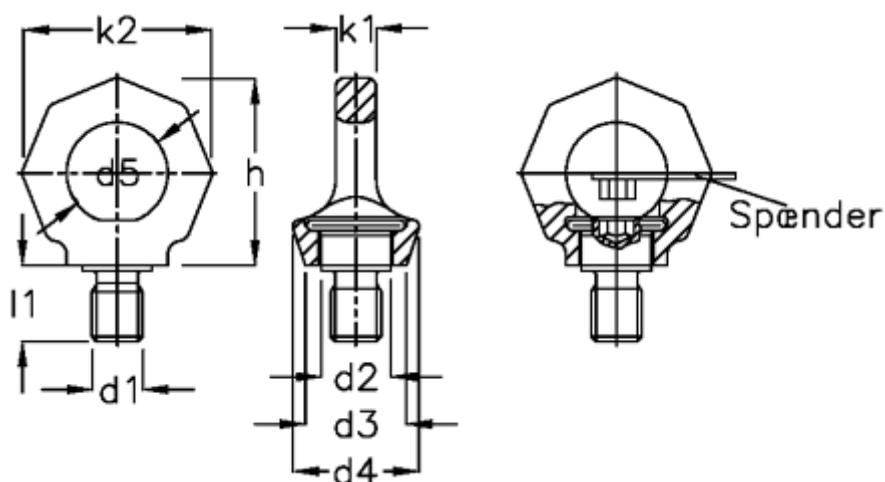

# Data Sheet

Article number: 20581M30A  
Description: E+G Lifting eye bolts  
GN 581-M30-A

## Measures

d1 = M30	K2	= 112
d2 = 41.5	l1	= 45
d3 = 60	Nominal drive	= 4,5t (45000N)
d4 = 75		
d5 = 60		
d6 = -		
H = 112		
K1 = 24.0		